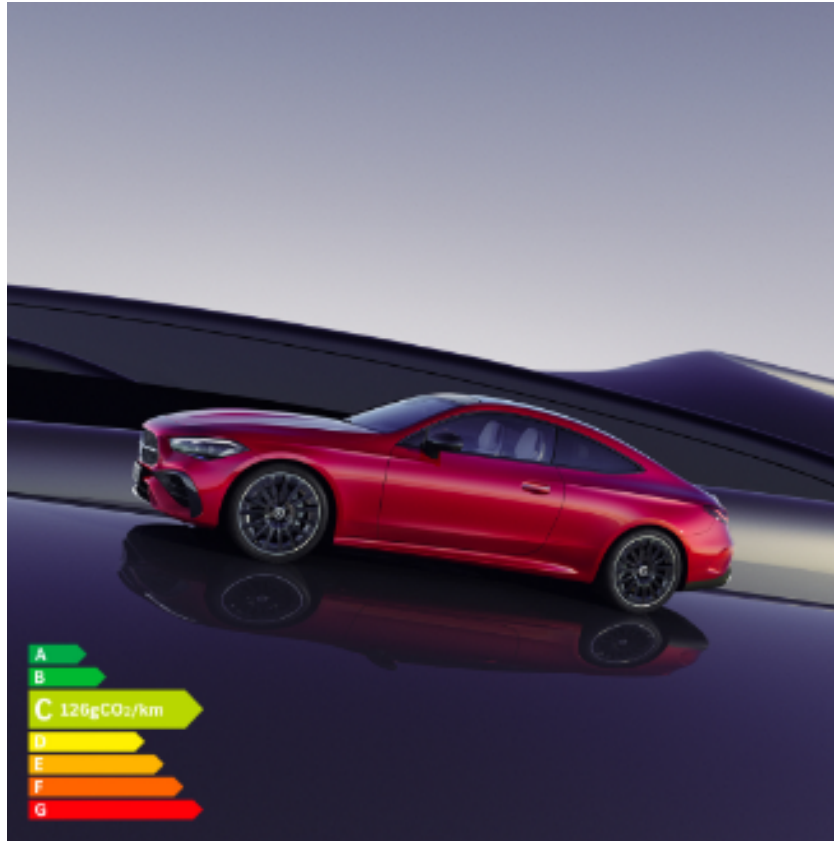

Mercedes-Benz Sète

# Nouveau Mercedes CLE Coupé

Le 7 mai 2024 - Nouveauté

Découvrez le nouveau Mercedes CLE coupé, l'essence même de la sportivité Mercedes-Benz dans un design élégant.

Sécurité, confort et technologie de pointe sont les mots clés du nouveau modèle !

Personnalisez son intérieur, ajustez les éclairages d'ambiance comme vous le souhaitez parmi 64 couleurs disponibles.

Profitez de 4 places pour un confort maximal et d'une capacité de chargement de 420L.